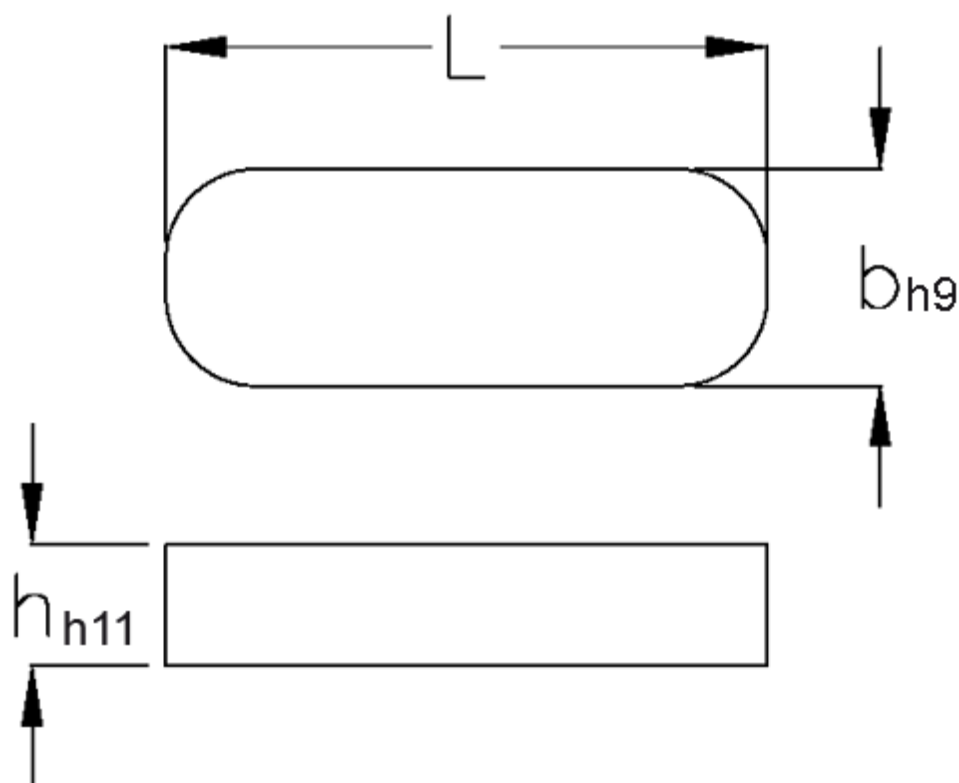

Varenummer: 090522081
Beskrivelse: KLEE Pasfedre A 2x2x8 DIN 6885
Matr. 1.4571 Rustfast

Mål

b	= 2
h	= 2
L	= 8.0
Tolerance b	= 0.025
Tolerance h	= 0.060
Tolerance L	= -0,2